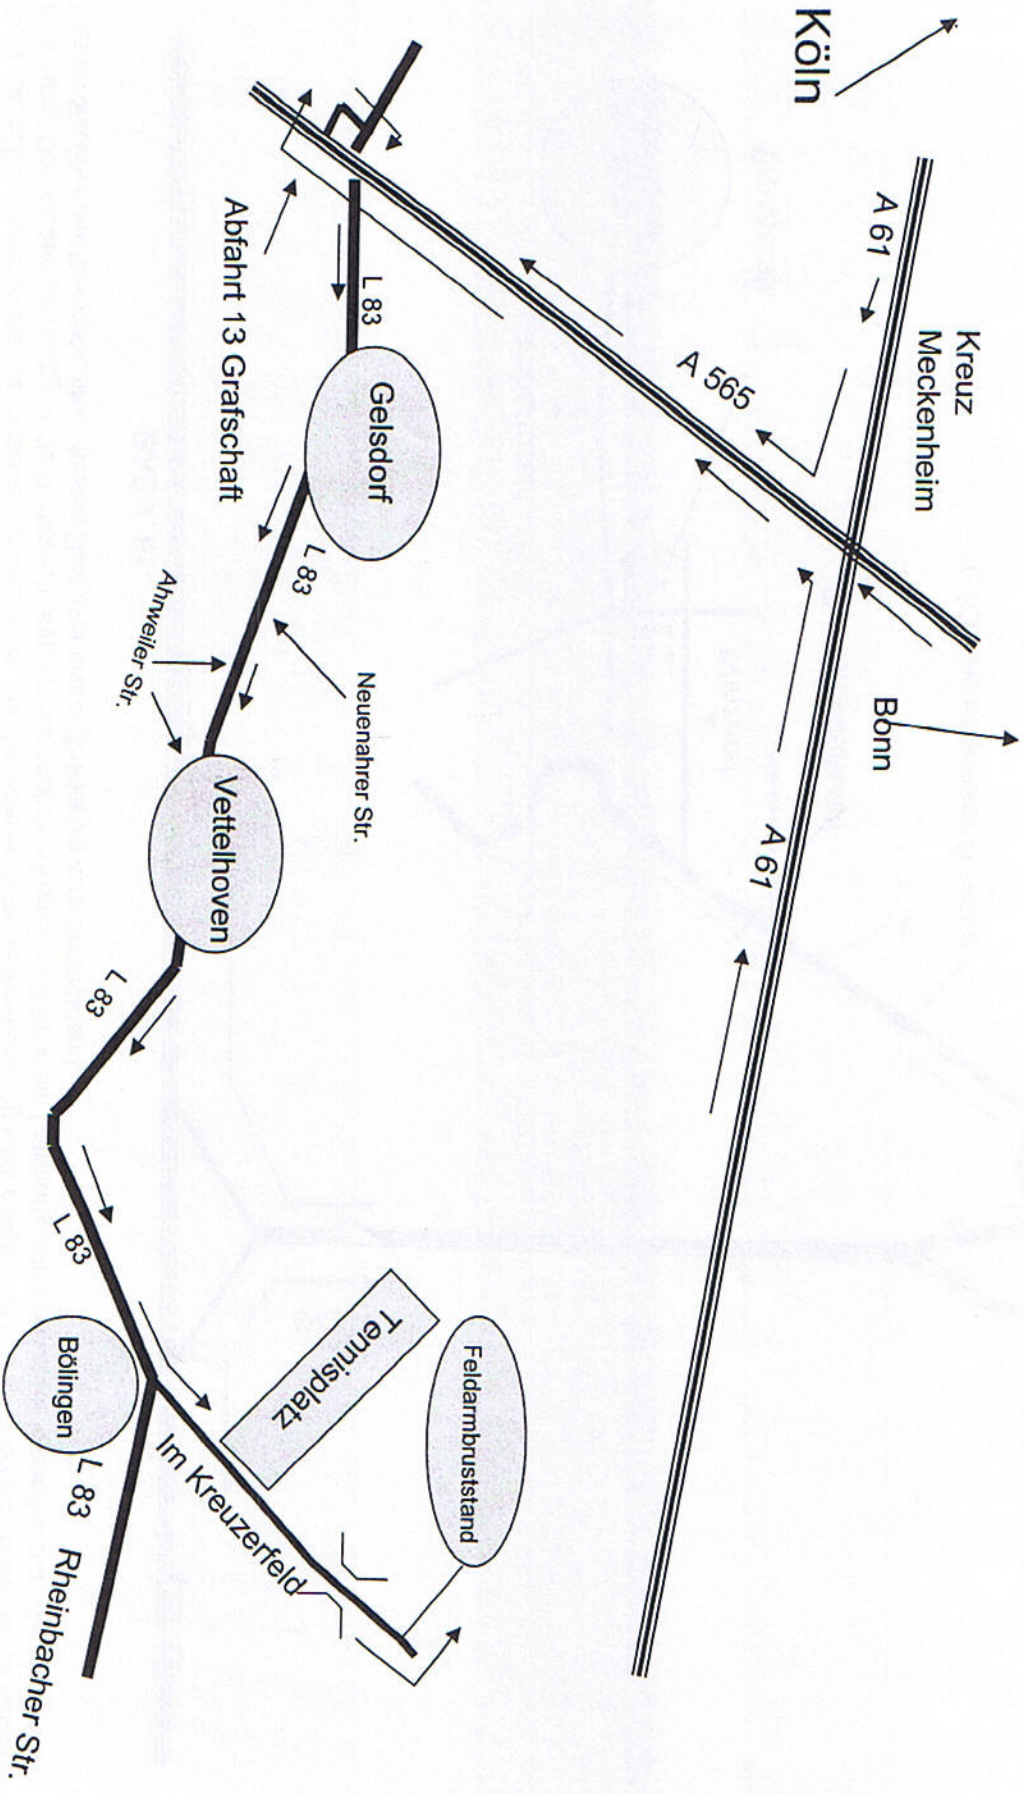

Anfahrt von der A 61 am Kreuz Meckenheim auf die A565 (aus Richtung Bonn) bis zur Ausfahrt 13 Grafschaft. Von dort aus auf die L 83 in Richtung Gelsdorf / Bad Neuenahr / Ahrweiler. Der L 83 folgen durch Gelsdorf, Vettelhoven nach Bölingen. Am Ortsausgang Bölingen links von der L 83 (Rheinbacher Str.) abbiegen. Im Kreuzfeld (Neubaugelbiet) . Geradeaus weiter fahren vorbei am Tennisplatz, über eine kleine Brücke. Dahinter befindet sich links die Einfahrt zum Feldarmbrust-Stand

Anfahrtsbeschreibung: Von Bad Breisig kommend fahren Sie Richtung Oberbreisig / Franken und fahren dann den Arweg der weiter in die Frankenbachstr. verläuft bis zum Ortsausgang von Oberbreisig. Auf der linken Seite (Am Hasenberg) befindet sich der Schießstand (Hinweisschilder beachten) neben dem Sportplatz.

Von der Autobahn A61 kommend fahren Sie bei der Abfahrt Bad Breisig ab in Richtung Waldorf, von dort aus nach links in Richtung Franken. Von Franken in Richtung Oberbreisig bis zum Ortseingangsschild Oberbreisig. Dort rechts abbiegen zur Sportanlage und Schießsportanlage Am Hasenberg.