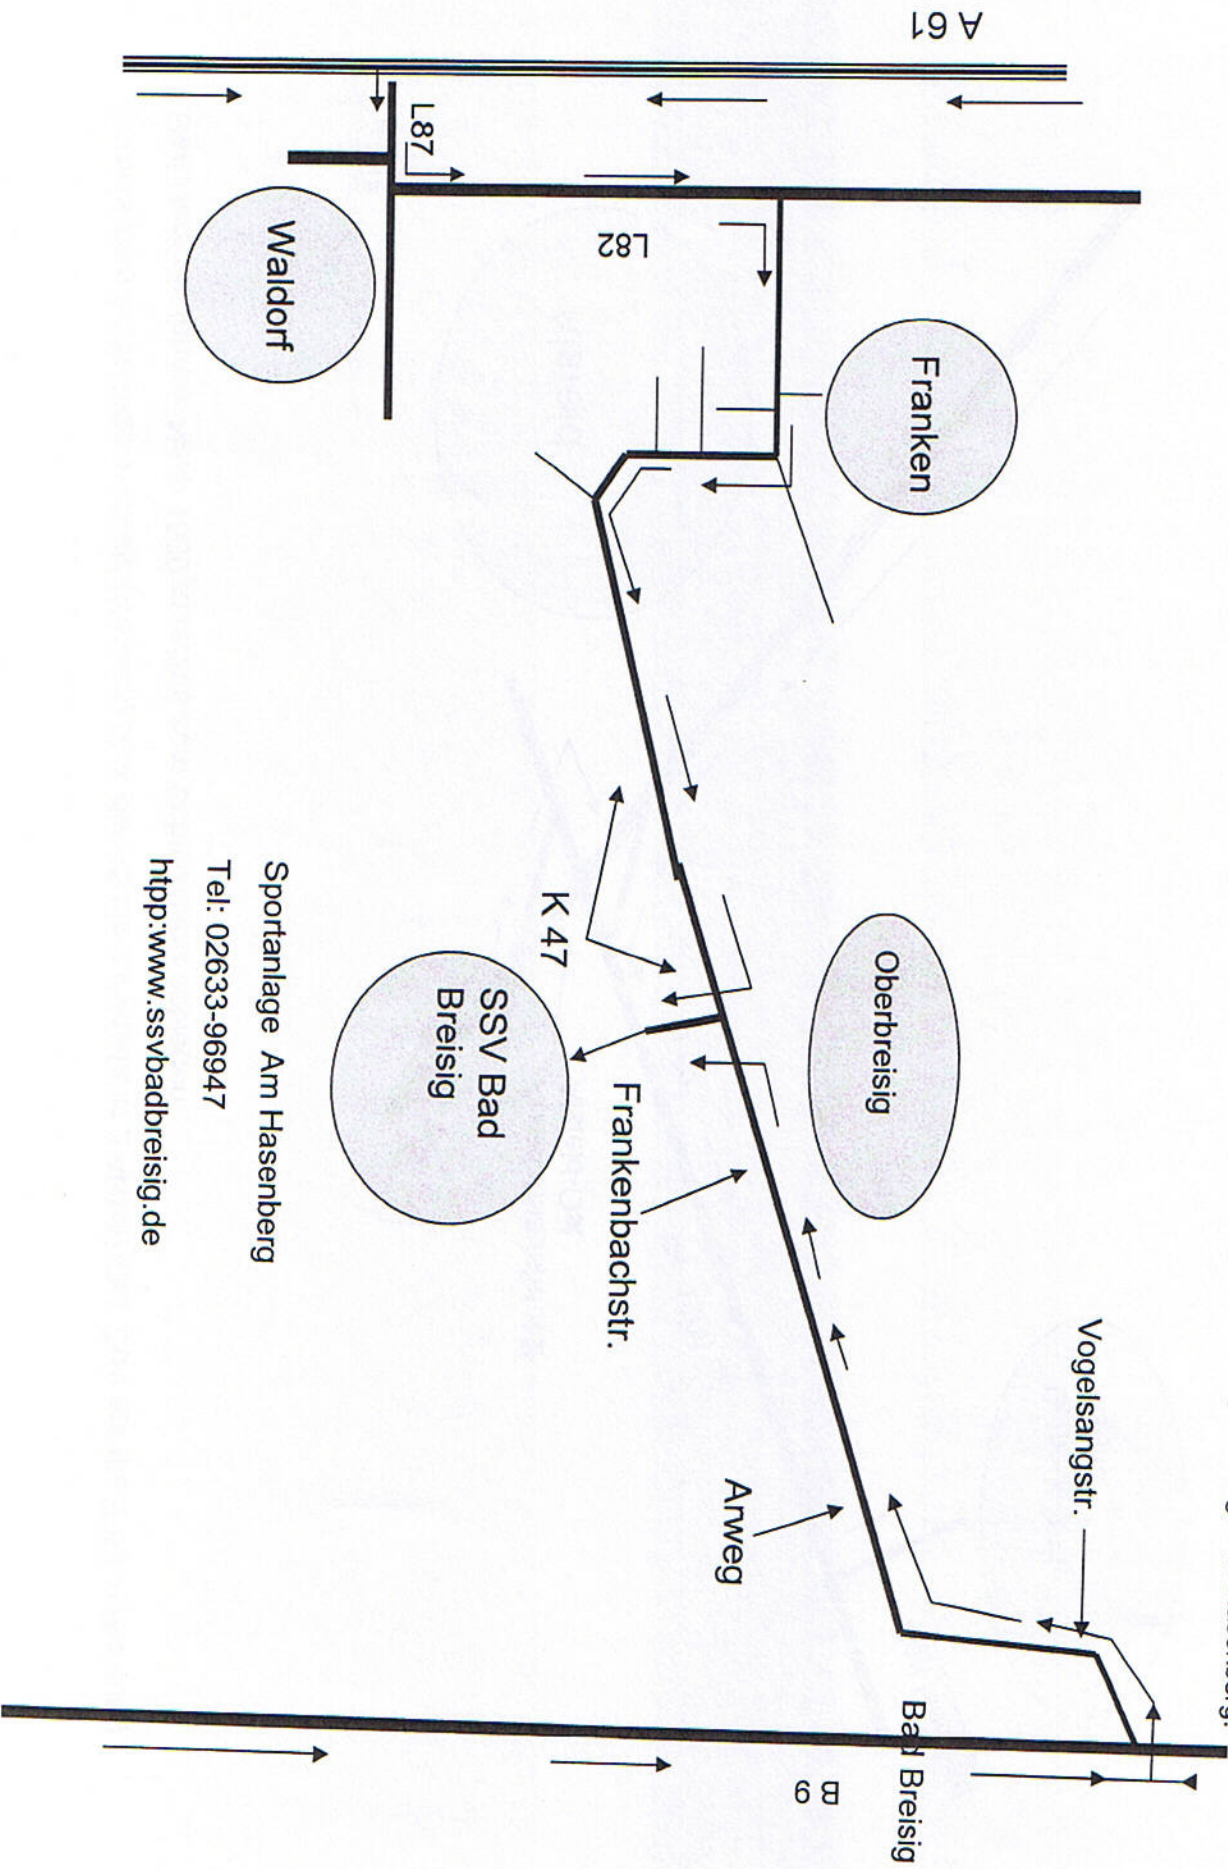

Anfahrt von der A 61 am Kreuz Meckenheim auf die A565 (aus Richtung Bonn) bis zur Ausfahrt 13 Grafschaft. Von dort aus auf die L 83 in Richtung Gelsdorf / Bad Neuenahr / Ahrweiler. Der L 83 folgen durch Gelsdorf, Vettelhoven nach Bölingen. Am Ortsausgang Bölingen links von der L 83 (Rheinbacher Str.) abbiegen. Im Kreuzfeld (Neubaugelbiet) . Geradeaus weiter fahren vorbei am Tennisplatz, über eine kleine Brücke. Dahinter befindet sich links die Einfahrt zum Feldarmbrust-Stand

Anfahrtsbeschreibung: Von Bad Breisig kommend fahren Sie Richtung Oberbreisig / Franken und fahren dann den Arweg der weiter in die Frankenbachstr. verläuft bis zum Ortsausgang von Oberbreisig. Auf der linken Seite (Am Hasenberg) befindet sich der Schießstand (Hinweisschilder beachten) neben dem Sportplatz.

Von der Autobahn A61 kommend fahren Sie bei der Abfahrt Bad Breisig ab in Richtung Waldorf, von dort aus nach links in Richtung Franken. Von Franken in Richtung Oberbreisig bis zum Ortseingangsschild Oberbreisig. Dort rechts abbiegen zur Sportanlage und Schießsportanlage Am Hasenberg.